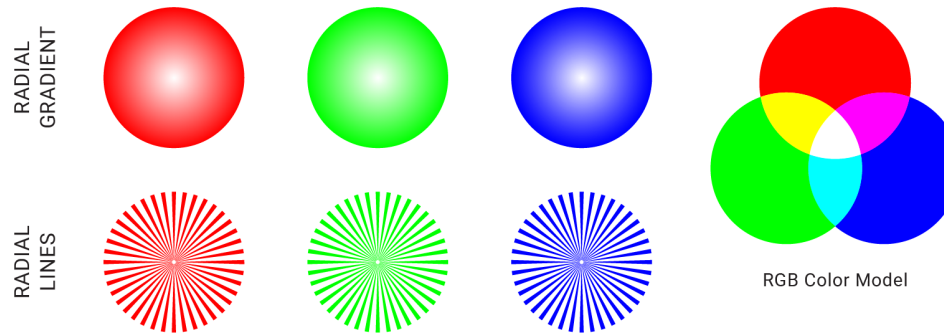

COLOR CALIBRATION TEST PAGE

GRADIENT

BARS

COLOR SPECTRUM

RGB Color Model

A B C D E F G H I J K L M N O P Q R S T U V W X Y Z
a b c d e f g h i j k l m n o p q r s t u v w x y z

Print Test Page Size 8px

Print Test Page Size 10px

Print Test Page Size 12px

Print Test Page Size 14px

Print Test Page Size 16px

Print Test Page Size 18px

Print Test Page Size 20px

Print Test Page Size 24px

ALIGNMENT WHEEL

STROKE WIDTH